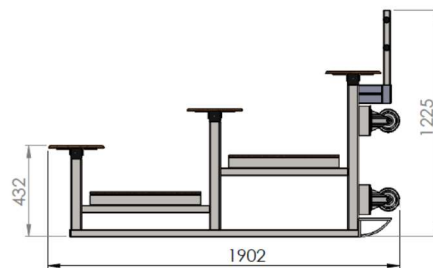

GRADA ABATIBLE DE 2.25M Y 3 FILAS

Decan Sports Equipment S.L.

Descripción:

Grada abatible mono bloque de 3 filas y 2.25ml con una capacidad de 15 personas y terminación galvanizada O pintada

Pasillos y banco corrido en tablero fenólico antideslizante con tratamiento hidrófugo resistente a la intemperie.

Dotada de 2 patines y 4 ruedas para facilitar su abatimiento y traslado para su almacenaje.:

Opcional: Colocación de asientos (Ver opciones de asientos) y barandillas laterales

Se sirven completamente montadas.

Referencias:

DPB77000

Volumen y peso:

Dimensiones: 2.25x1.8x1.7m.

Peso: 160 kgrs